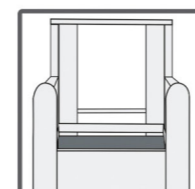

EN / FR

Solid wood and plywood
Bois massif et contre-plaqué

IT / DE

Legno massiccio e compensato
Massivholz und Sperrholz

NL / ES

Massief hout en multiplex
Madera maciza y madera contrachapada