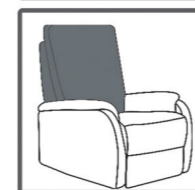

Webbing
Sangles élastiques

Cinch
Gurtband

Singelband
Cincha