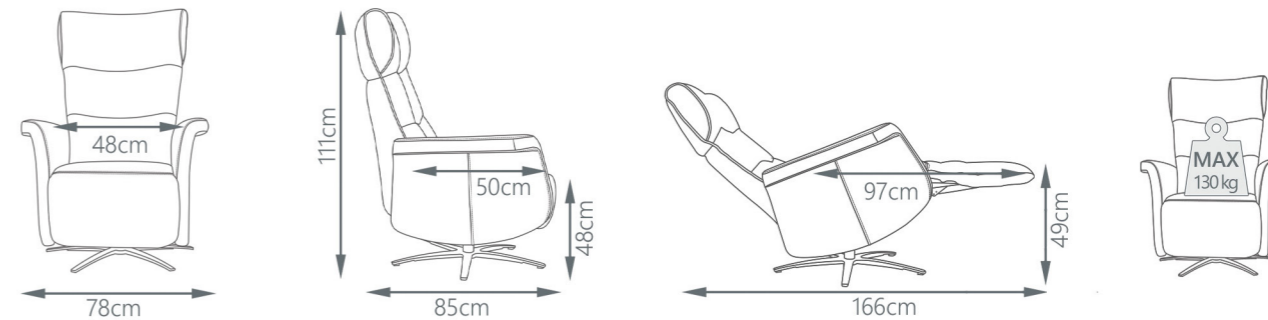

swivel lift-chair

PROGETTO<sup>®</sup>  
RELAX

## DIMENSIONS

VENETO mod-8811 LT

## COLLI

N.W.: 60,5 KG  
G.W.: 67,5KG  
CBM.: 0,84 m<sup>3</sup>

88cm x 82cm x 116cm (LxWxH)