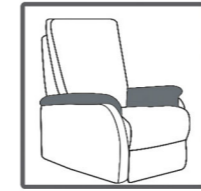

EN / FR

Polyurethane foam
Mousse de polyuréthane

IT / DE

Schiuma poliuretanic
Polyurethan Schaum

NL / ES

Polyurethaan schuim
Espuma de poliuretano