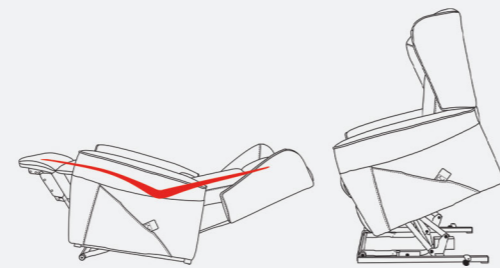

# NOVA

mod-8818 / LZ2M

lift chair / zero-gravity

**PROGETTO**  
**RELAX**

2 motorig relaxfauteuil  
met sta-op hulp en  
Herz-Waage Positie  
Sillón relax de 2 motores  
con función elevadora y  
posición de gravedad cero

Fabric Mozart 100% polyester  
Tissu Mozart, 100% polyester

# NOVA

lift chair / zero-gravity