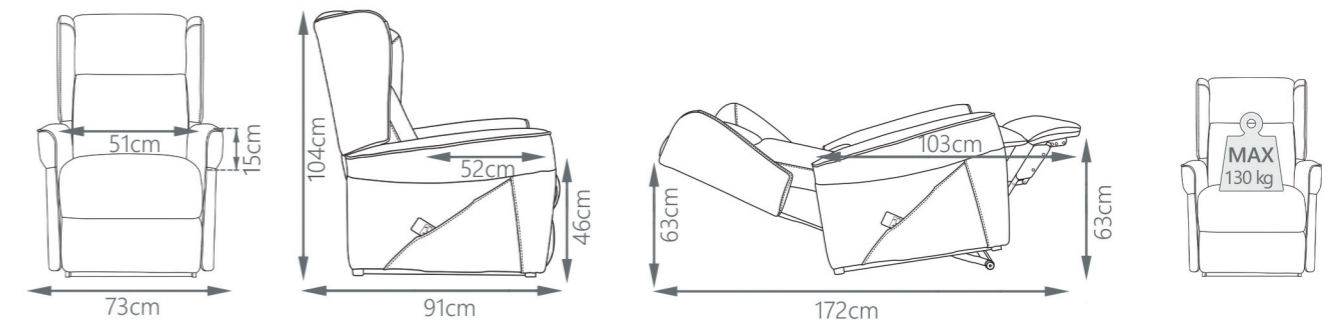

# NOVA

mod-8818 / LZ2M

lift chair / zero-gravity

**PROGETTO**  
**RELAX**

## DIMENSIONS

NOVA mod-8818

## COLLI 1/2

N.W.: 44 KG  
G.W.: 49 KG  
CBM.: 0,36 m<sup>3</sup>  
81cm x 74cm x 60cm (LxWxH)

## COLLI 2/2

N.W.: 7,9 KG  
G.W.: 9,9 KG  
CBM.: 0,15 m<sup>3</sup>  
79cm x 69cm x 27cm (LxWxH)