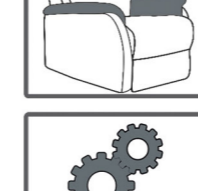

Polyurethane foam
Mousse de polyuréthane

Schiuma poliuretanic
Polyurethan Schaum

Polyurethaan schuim
Espuma de poliuretano