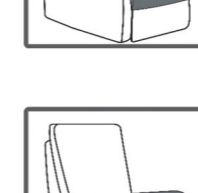

Pocket springs
Ressorts ensachés

Molle insacchettate
Taschenfedern

Pocket veren
Muelles ensacados