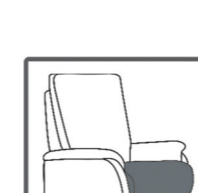

Sinuous springs
Ressorts nosag

Molle Nosag
Zig-zag Federn

Nosag veren
Muelles zig-zag