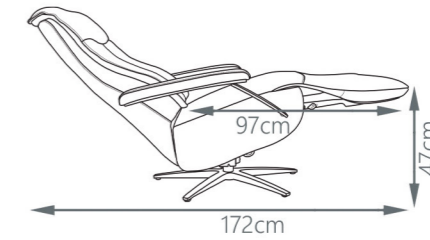

## DIMENSIONS

PERGASUS mod-8862 TL

## COLLI

N.W.: 54 KG  
G.W.: 65 KG  
CBM.: 0,80 m<sup>3</sup>  
90cm x 75cm x 118cm (LxWxH)