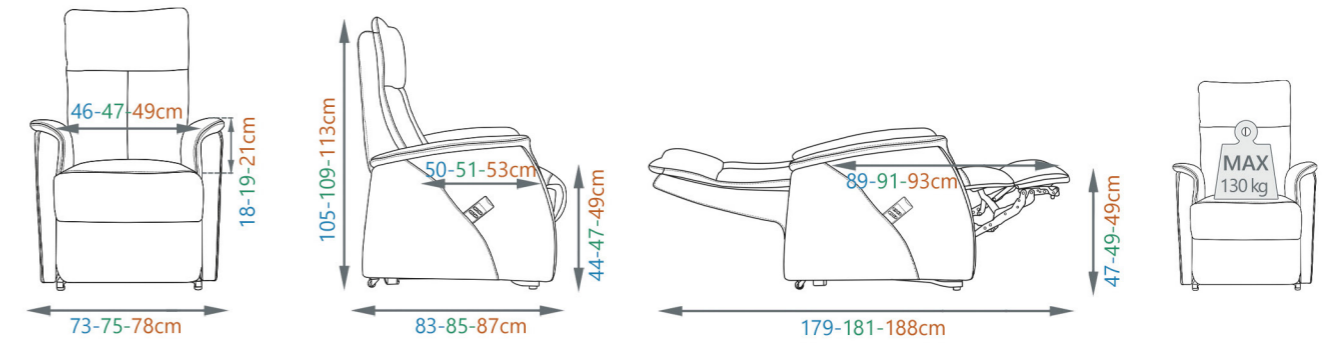

# FLEX

mod-885B / L2M

lift chair

**PROGETTO RELAX**

## DIMENSIONS

small-medium-large

FLEX mod-885B

## COLLI 1/2

N.W.: 45 KG - 47 KG - 50 KG  
G.W.: 50 KG - 52 KG - 55,5 KG  
CBM.: 0,38 m<sup>3</sup>- 0,43 m<sup>3</sup>- 0,50 m<sup>3</sup>  
81cm x 75cm x 63cm (LxWxH)  
84cm x 77cm x 66cm (LxWxH)  
89cm x 79cm x 71cm (LxWxH)

## COLLI 2/2

small-medium-large

N.W.: 5 KG - 5,5 KG - 5,5 KG  
G.W.: 7 KG - 7,5 KG - 7,5 KG  
CBM.: 0,11 m<sup>3</sup>- 0,14 m<sup>3</sup>- 0,14 m<sup>3</sup>  
71cm x 56cm x 28cm (LxWxH)  
85cm x 58cm x 28cm (LxWxH)  
86cm x 60cm x 27cm (LxWxH)