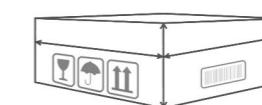

COLLI 2/2

small-medium-large

N.W.: 5 KG - 5,5 KG - 5,5 KG
G.W.: 7 KG - 7,5 KG - 7,5 KG
CBM.: 0,11 m³- 0,14 m³- 0,14 m³
71cm x 56cm x 28cm (LxWxH)
85cm x 58cm x 28cm (LxWxH)
86cm x 60cm x 27cm (LxWxH)