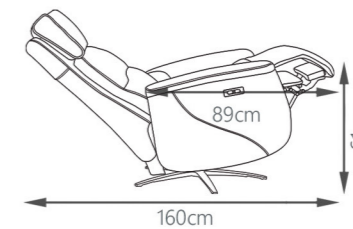

## DIMENSIONS

SIENA mod-8821

## COLLI 1/2

N.W.: 38,5 KG  
G.W.: 43,5 KG  
CBM.: 0,41 m<sup>3</sup>  
82cm x 77cm x 65cm (LxWxH)

## COLLI 2/2

N.W.: 12,5 KG  
G.W.: 14,5 KG  
CBM.: 0,18 m<sup>3</sup>  
88cm x 63cm x 33cm (LxWxH)