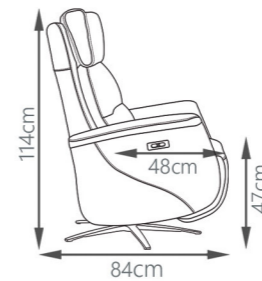

## DIMENSIONS

SIENA mod-8821

## COLLI 1/2

N.W.: 38,5 KG  
G.W.: 43,5 KG  
CBM.: 0,41 m<sup>3</sup>  
82cm x 77cm x 65cm (LxWxH)

## COLLI 2/2

N.W.: 12,5 KG  
G.W.: 14,5 KG  
CBM.: 0,18 m<sup>3</sup>  
88cm x 63cm x 33cm (LxWxH)