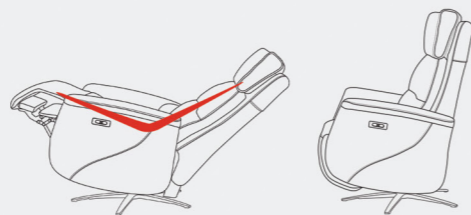

# SIENA

mod-8821 / Z2M

zero-gravity

PROGETTO<sup>®</sup>  
RELAX

## DIMENSIONS

SIENA mod-8821

## FUNCTIONS

adjustable headrest

black star swivel leg